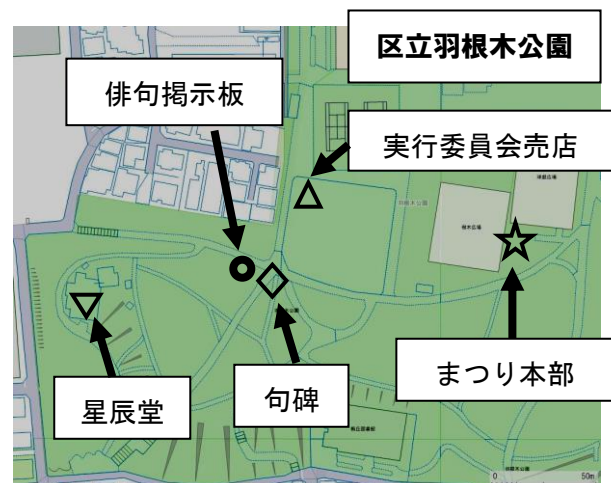

第42回せたがや梅まつり「俳句の会」作品募集

～「せたがや梅まつり」では、まつり期間中に皆様からの俳句の作品を募集しています～

- 募集期間 平成31年2月9日(土)～3月3日(日)
- 受付場所 区立羽根木公園(世田谷区代田 4-38-52)
土・日・祝日…本部前の投句箱(2月10日を除く)、星辰堂
期間中…小田急線梅ヶ丘駅構内、実行委員会売店(平日営業日のみ)
2月10日…会場内の句碑の前
- 用紙 投句箱に備え付けの用紙の表面に住所、氏名等を記入し、
作品は裏面に記載してください。
- 応募上のご注意 作品は、未発表のものに限ります。
応募は、一人3句までとさせていただきます。
応募作品は返却いたしません。
- 審査員 小川晴子先生(俳句結社「今日の花」主宰)
- 入選 最優秀1句…小川先生直筆の短冊・図書カード2,000円分を贈呈
特選9句…図書カード2,000円分を贈呈
入選30句
佳作20句
ジュニア入選(12歳以下)10句…図書カード1,000円分を贈呈

発表

- ◆羽根木公園梅林内の俳句掲示板(約1年間)
- ◆世田谷区の『区のおしらせ』
5月25日号(予定)
- ◆入選者ご本人あてに通知いたします。

第42回せたがや梅まつり

「俳句講習会(楽しい俳句)」参加者募集

「せたがや梅まつり」では、俳句に対して誰もが気軽に親しんでもらうため、毎年、俳句講習会を開催しています。

講師がわかりやすく解説いたしますので、ぜひ奮ってご応募ください。

実施日 平成31年2月10日(日)