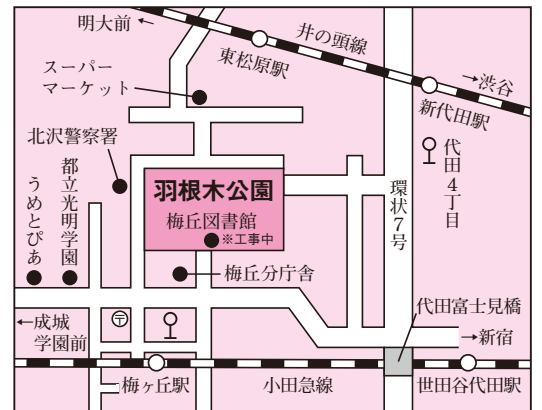

第
46
回

せたがや 梅まつり

© Michiko Taniuchi

◇ところ 羽根木公園

(世田谷区代田4-38-52)

2025
2/8(土)
～3/2(日)
10:00～16:00

梅まつり de 防災フェス

3/1(土) 10:00～14:30

※駐車場はありません。ご来場の際は公共交通機関をご利用ください。