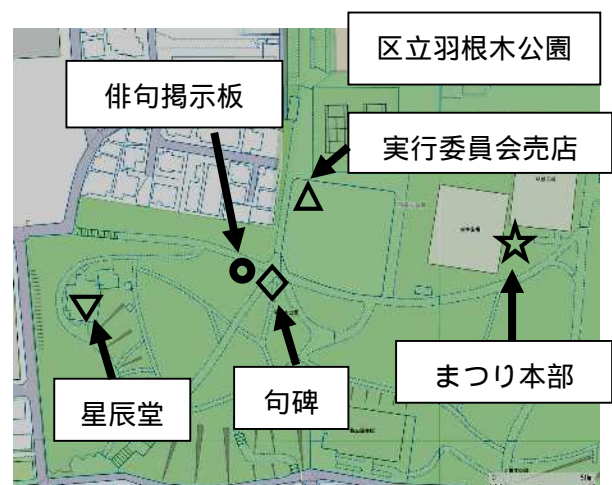

第41回せたがや梅まつり「俳句の会」作品募集

～「せたがや梅まつり」では、まつり期間中に皆様からの俳句の作品を募集しています～

- 募集期間** 平成30年2月10日(土)～3月4日(日)
- 受付場所** 区立羽根木公園(世田谷区代田4-38-52)
土・日・祝日…本部前の投句箱(2月12日を除く)、星辰堂
期間中…小田急線梅ヶ丘駅構内、実行委員会売店(平日営業日のみ)
2月12日…会場内の句碑の前
- 用紙** 投句箱に備え付けの用紙の表面に住所、氏名等を記入し、
作品は裏面に記載してください。
- 応募上のご注意** 作品は、未発表のものに限ります。
応募は、一人3句までとさせていただきます。
応募作品は返却いたしません。
- 審査員** 小川晴子先生(俳句結社「今日の花」主宰)
- 入選** 最優秀1句…小川先生直筆の短冊・図書カード2,000円分を贈呈
特選9句…図書カード2,000円分を贈呈
入選30句
佳作20句
ジュニア入選(12歳以下)10句…図書カード1,000円分を贈呈

発表

羽根木公園梅林内の俳句掲示板(約1年間)

世田谷区の『区のおしらせ』

5月25日号(予定)

入選者ご本人あてに通知いたします。

第 41 回せたがや梅まつり

「俳句講習会(楽しい俳句)」参加者募集

「せたがや梅まつり」では、俳句に対して誰もが気軽に親しんでもらうため、毎年、俳句講習会を開催しています。